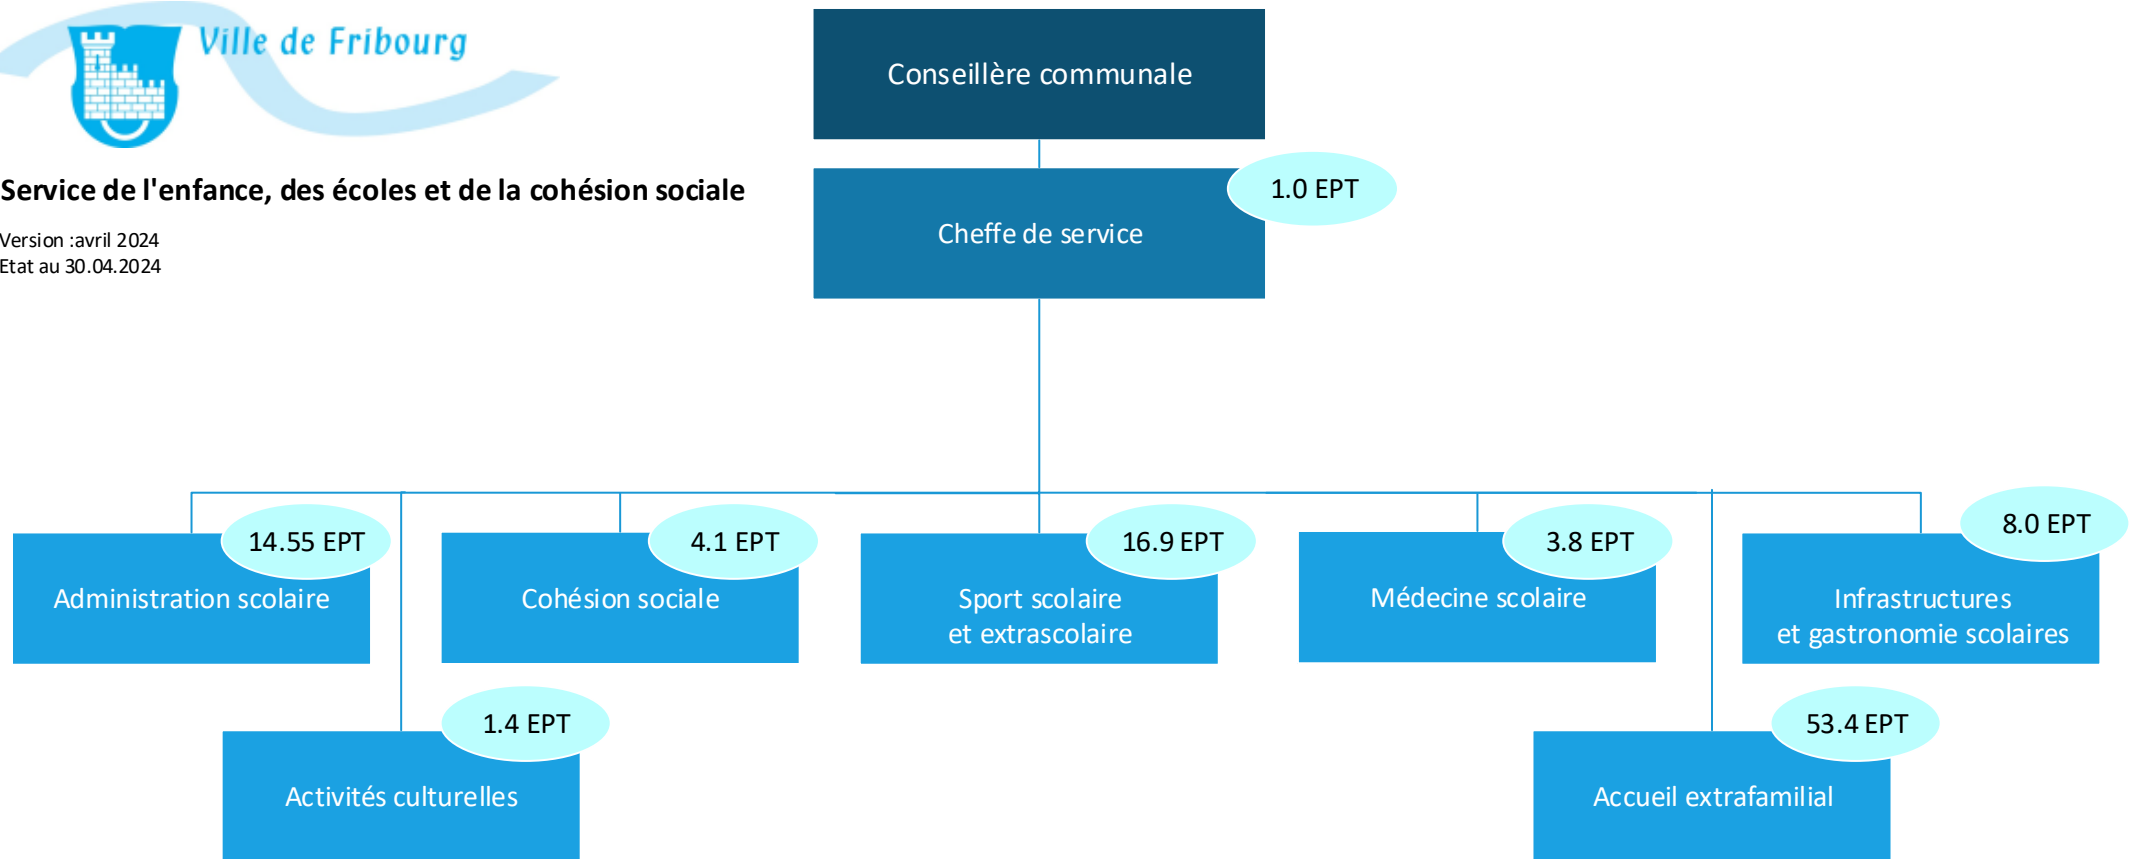

Service de l'enfance, des écoles et de la cohésion sociale

Version : avril 2024
Etat au 30.04.2024

103.15 EPT sans Direction, 144 personnes (+ 5.25 EPT vacants)