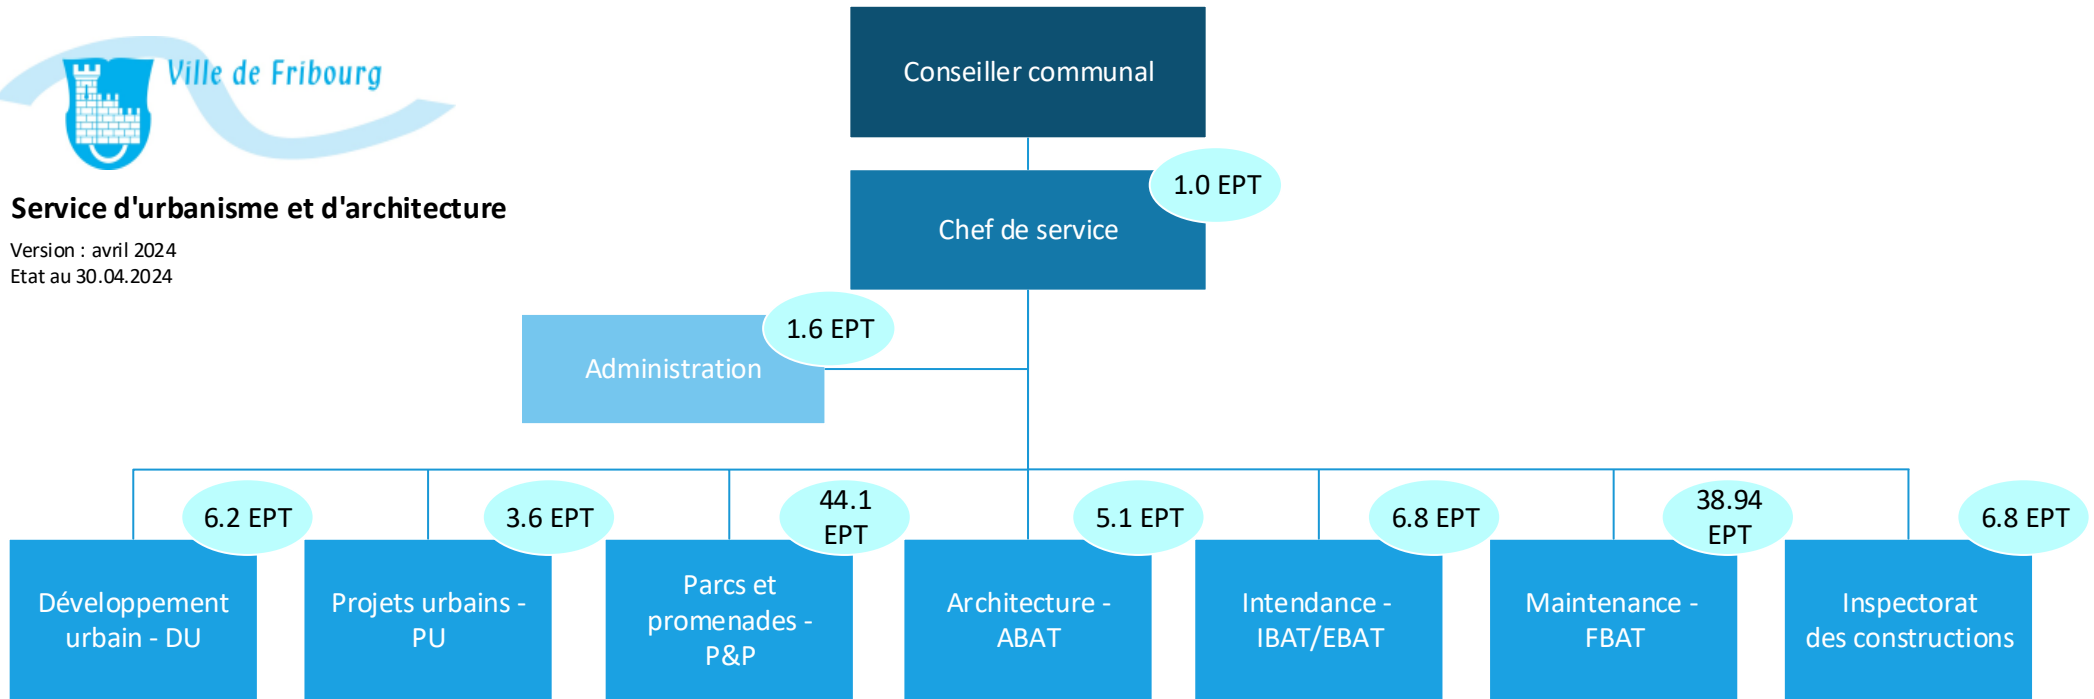

Service d'urbanisme et d'architecture

Version : avril 2024
Etat au 30.04.2024

114.14 EPT sans Direction, 164 personnes (+ 13.91 EPT vacants)