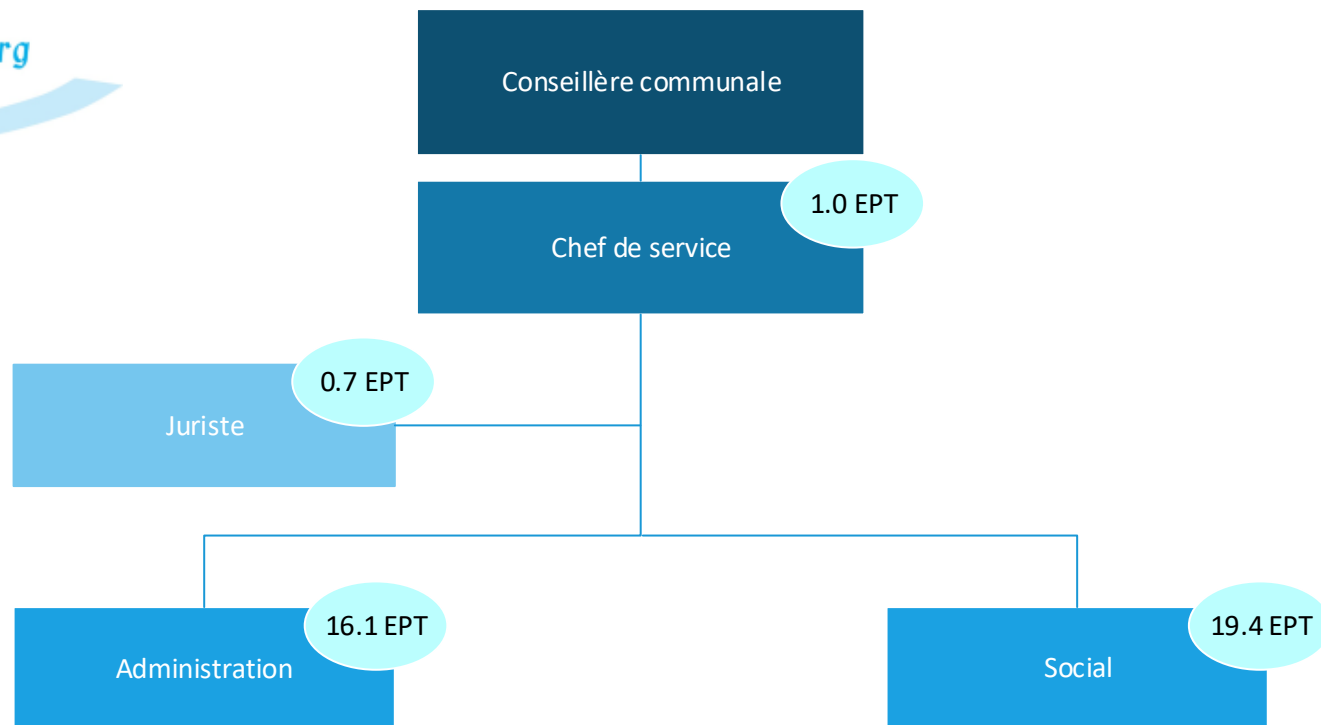

Service des curatelles d'adultes

Version : août 2024
Etat au 31.08.2024

37.2 EPT sans Direction, 45 personnes (+ 1.2 EPT vacant)